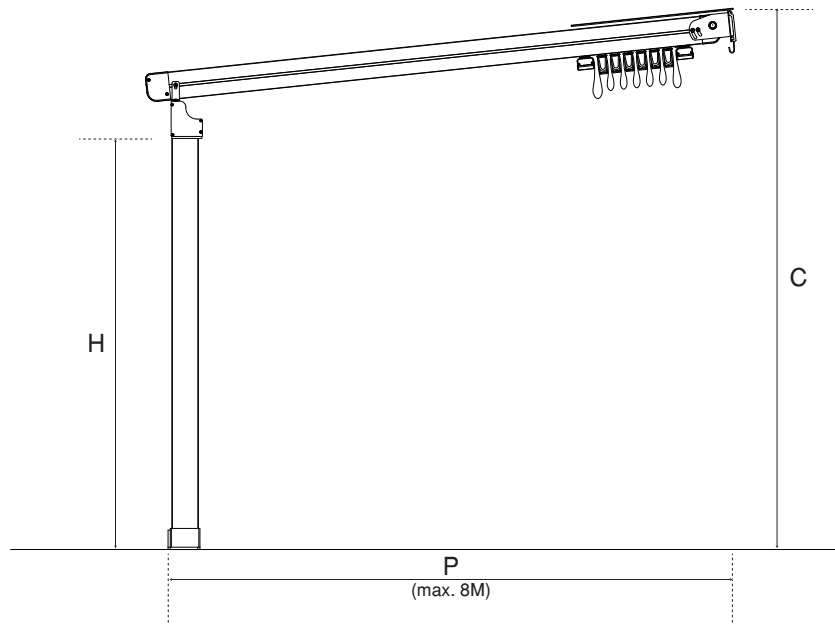

Detail B

Detail B-1

Dave Giddens
SAILMAKERS

0800 SAILOR ▶ www.sailmakers.co.nz

Projection(P)	3M	4M	5M	6M	7M	8M
Fabric Height(N)	425	440	450	465	495	560
Hood(L)	560	670	770	875	995	1080
Fall(A)	440	545	655	755	850	955