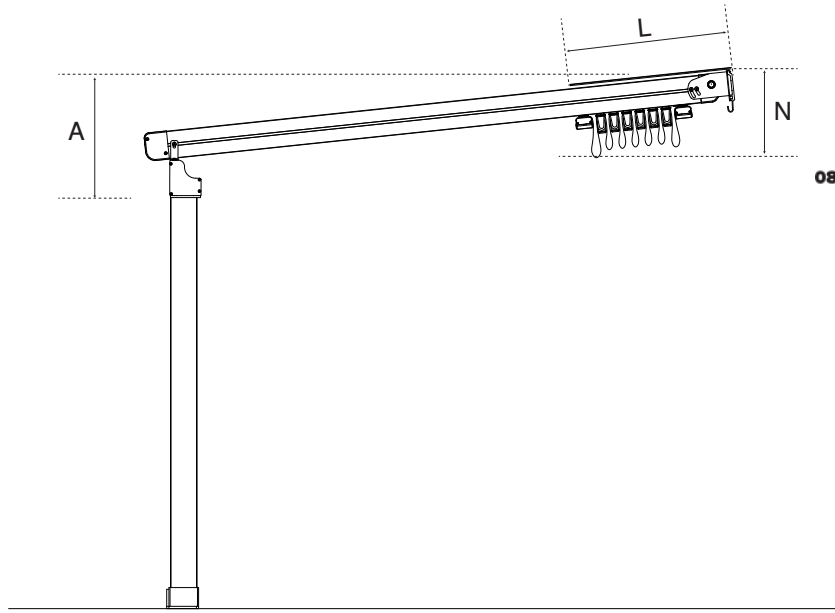

Detail B

Detail B-1

Dave Giddens
SAILMAKERS

0800 SAILOR ▶ www.sailmakers.co.nz

Projection(P)	3M	4M	5M	6M	7M	8M
Fabric Height(N)	425	440	450	465	495	560
Hood(L)	560	670	770	875	995	1080
Fall(A)	440	545	655	755	850	955